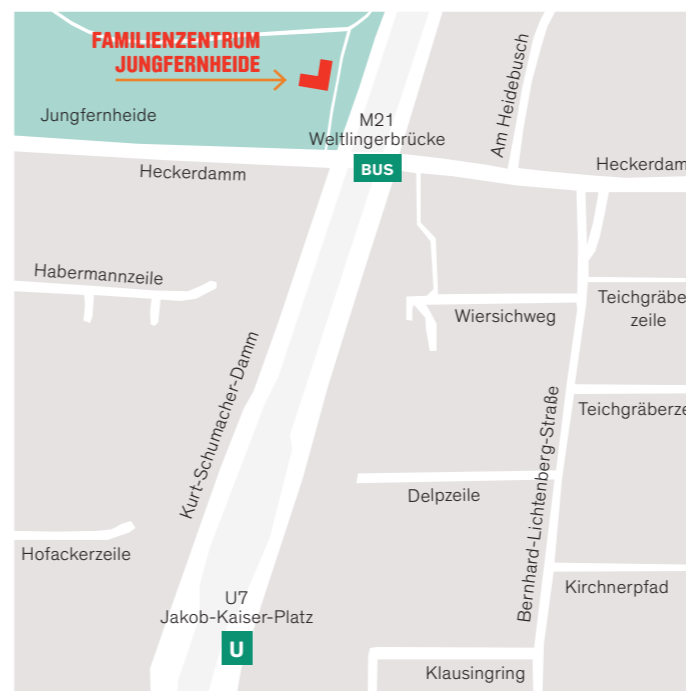

SONDERVERANSTALTUNGEN 2020

Um Anmeldung wird gebeten

Nach aktuellem Stand (10.05.2020) bleibt das Familienzentrum mit allen geplanten Sonderveranstaltungen geschlossen.

Bitte informieren Sie sich unter
• www.familienzentrum-halemweg.de
• Facebook: Familienzentrum Jungfernheide
• oder rufen Sie uns an: 030 38 38 65 50

Vielen Dank & bleiben Sie gesund!

Fr., 19.06., 15:00 - 17:00 **KREATIVER DIY-WORKSHOP-SCHULTÜTE** für Eltern und Kinder mit Anmeldung Kostenbeitrag: 5€/Person

Die., 23.06. **STUDIANTAG** - das Familienzentrum ist geschlossen

29.06. - 17.07. **SOMMERFERIEN-FERIENPROGRAMM** bitte erkundigen Sie sich im Familienzentrum oder auf unserer Homepage über das Programm: www.familienzentrum-halemweg.de

29.06. - 03.07.20 & 06. - 10.07.20 & 27. - 31.07.20
YOYOCAMPS - ENGLISCHE SPRACHFERIEN FÜR KIDS weitere Infos unter: www.yoyocamps.de

20.07. - 07.08. **SCHLIESSZEIT**

03. - 07.08. **YOYOCAMPS - ENGLISCHE SPRACHFERIEN FÜR KIDS** Infos unter: www.yoyocamps.de

Sa., 22.08., 10:00 - 13:00 **SAMSTAG ZUSAMMEN- SOMMERFRÜHSTÜCK FÜR DIE FAMILIE** mit Anmeldung, Kostenbeitrag: 3€/Erwachsene, 1€/Kinder

Mi., 09.09., 16:00 - 18:00 **WILLKOMMENSVERANSTALTUNG FÜR FRISCH GEBACKENE FAMILIEN** Familien mit Neugeborenen, Geschwisterkinder sind herzlich willkommen

HERBSFEST - siehe Homepage

12. - 16.10. **SCHLIESSZEIT**

12. - 16.10. **YOYOCAMPS - ENGLISCHE SPRACHFERIEN FÜR KIDS** Infos unter: www.yoyocamps.de

19. - 23.10. **HERBSTFERIEN FERIENPROGRAMM** bitte erkundigen Sie sich im Familienzentrum oder auf unserer Homepage über das Programm: www.familienzentrum-halemweg.de

Do., 29.10., 10:00 - 13:00 / 15:00 - 18:00 **„WIE ICH DIE BEZIEHUNG ZU MEINEM KIND STÄRKE“** Kostenbeitrag: 10€/8€ ermäßigt, Kinderbetreuung auf Anfrage